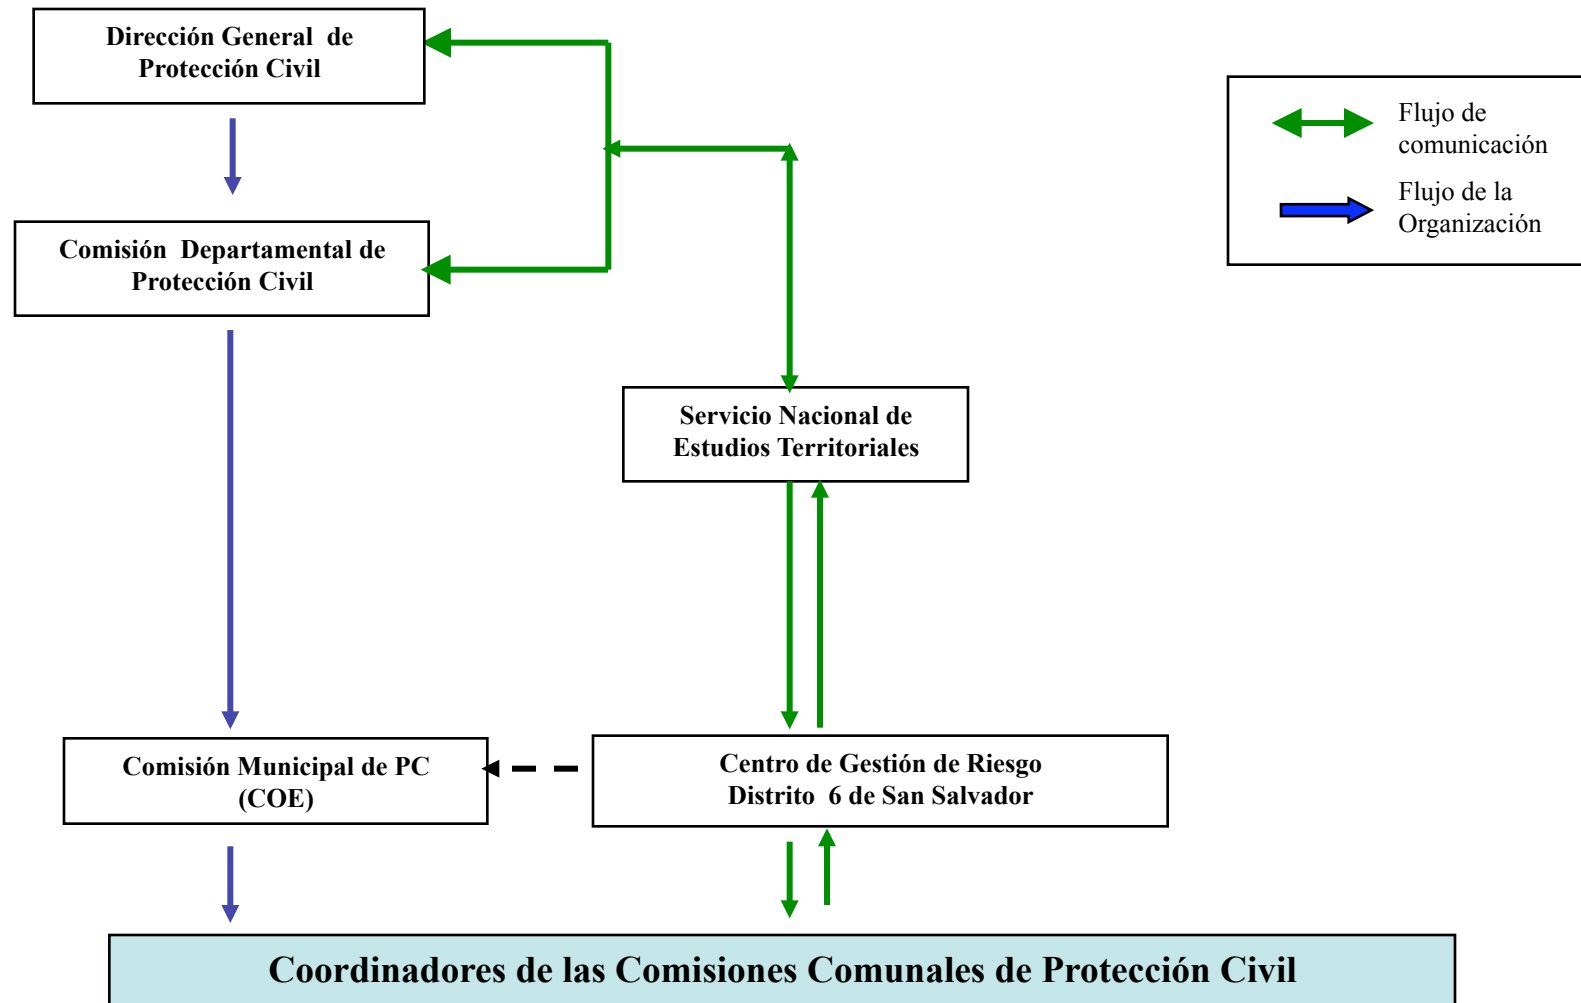

# FLUJOGRAMAS

**FLUJOGRAMA DEL MANEJO  
DE LA INFORMACIÓN DEL  
CENTRO MICROREGIONAL DE  
INFORMACIÓN Y MONITOREO  
DE RIESGO**

# Flujograma de manejo de información "Centro Microregional de Información y Monitoreo de Riesgo"

**FLUJOGRAMA DEL MANEJO  
DE LA INFORMACIÓN DE LA  
RED DE MONITORES  
MULTIAMENAZAS DEL  
DISTRITO 6 DE SAN  
SALVADOR**

# DISTRITO 6, SAN SALVADOR

***FLUJOGRAMA DE COMUNICACIÓN  
DE LA CMPC Y LAS CCPC DISTRITO  
6, SAN SALVADOR***

# FLUJOGRAMA DE COMUNICACIÓN Del CENGRI Y LAS CCPC DISTRITO 6, SAN SALVADOR

***FLUJOGRAMA DE COMUNICACIÓN  
DE LA CMPC Y LAS CCPC  
MICROREGIÓN “MÉLIDA ANAYA  
MONTES”***