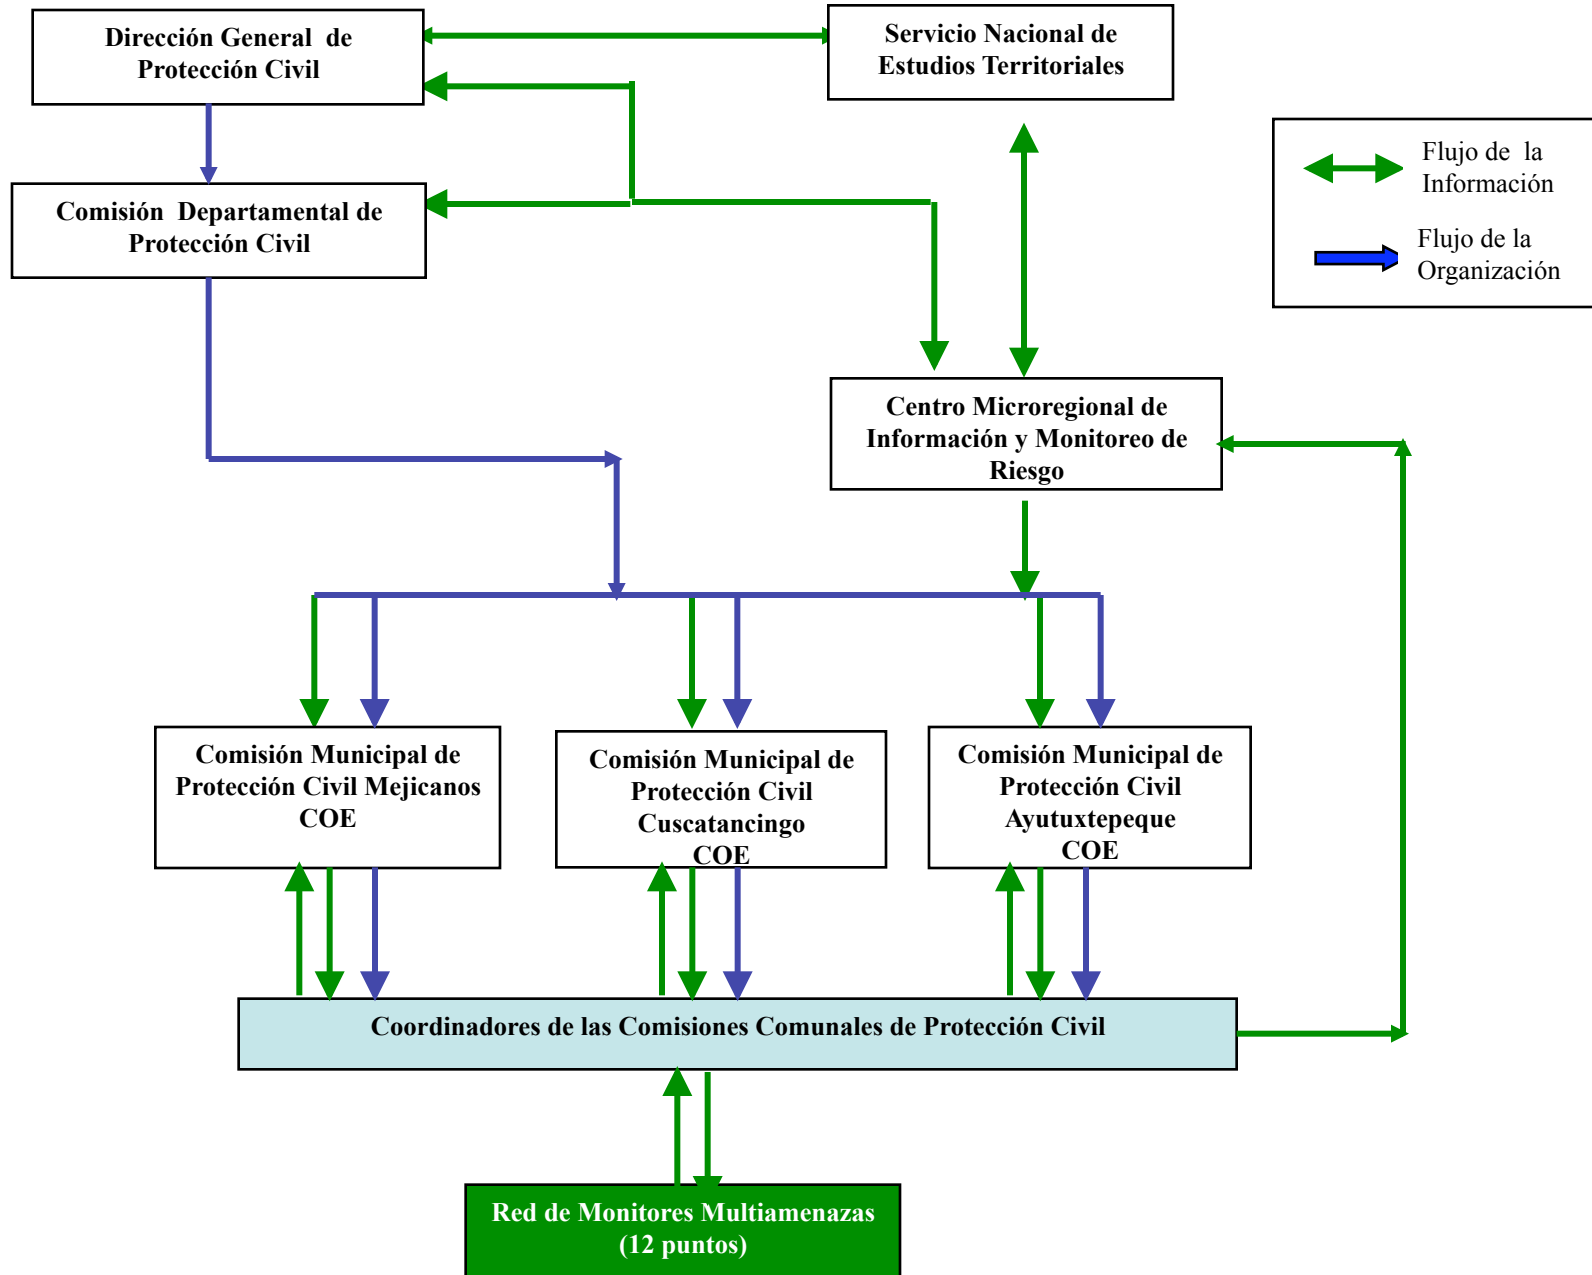

# FLUJOGRAMAS

**FLUJOGRAMA DEL MANEJO  
DE LA INFORMACIÓN DEL  
CENTRO MICROREGIONAL DE  
INFORMACIÓN Y MONITOREO  
DE RIESGO**

# Flujograma de manejo de información "Centro Microregional de Información y Monitoreo de Riesgo"

**FLUJOGRAMA DEL MANEJO  
DE LA INFORMACIÓN DE LA  
RED DE MONITORES  
MULTIAMENAZAS DEL  
DISTRITO 6 DE SAN  
SALVADOR**

# DISTRITO 6, SAN SALVADOR

***FLUJOGRAMA DE COMUNICACIÓN  
DE LA CMPC Y LAS CCPC DISTRITO  
6, SAN SALVADOR***

# FLUJOGRAMA DE COMUNICACIÓN Del CENGRI Y LAS CCPC DISTRITO 6, SAN SALVADOR

***FLUJOGRAMA DE COMUNICACIÓN  
DE LA CMPC Y LAS CCPC  
MICROREGIÓN “MÉLIDA ANAYA  
MONTES”***