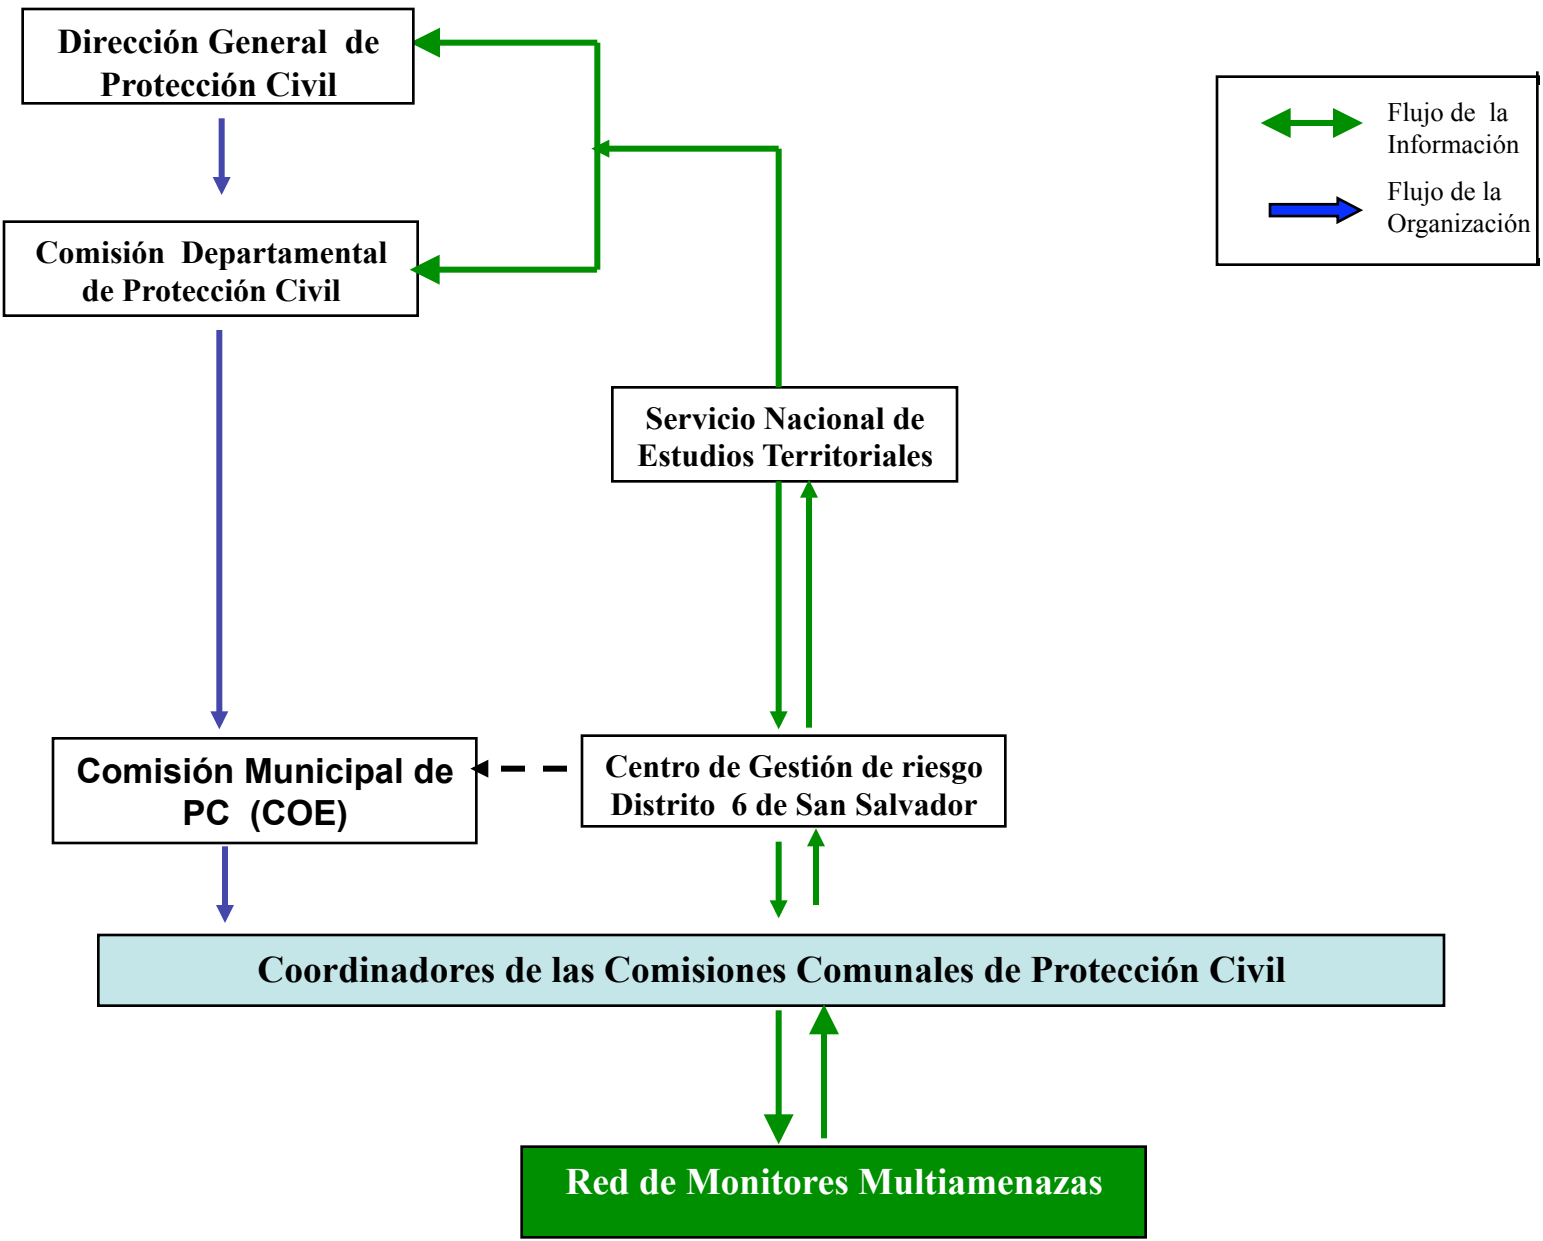

# FLUJOGRAMAS

**FLUJOGRAMA DEL MANEJO  
DE LA INFORMACIÓN DEL  
CENTRO MICROREGIONAL DE  
INFORMACIÓN Y MONITOREO  
DE RIESGO**

# Flujograma de manejo de información "Centro Microregional de Información y Monitoreo de Riesgo"

**FLUJOGRAMA DEL MANEJO  
DE LA INFORMACIÓN DE LA  
RED DE MONITORES  
MULTIAMENAZAS DEL  
DISTRITO 6 DE SAN  
SALVADOR**

# DISTRITO 6, SAN SALVADOR

***FLUJOGRAMA DE COMUNICACIÓN  
DE LA CMPC Y LAS CCPC DISTRITO  
6, SAN SALVADOR***